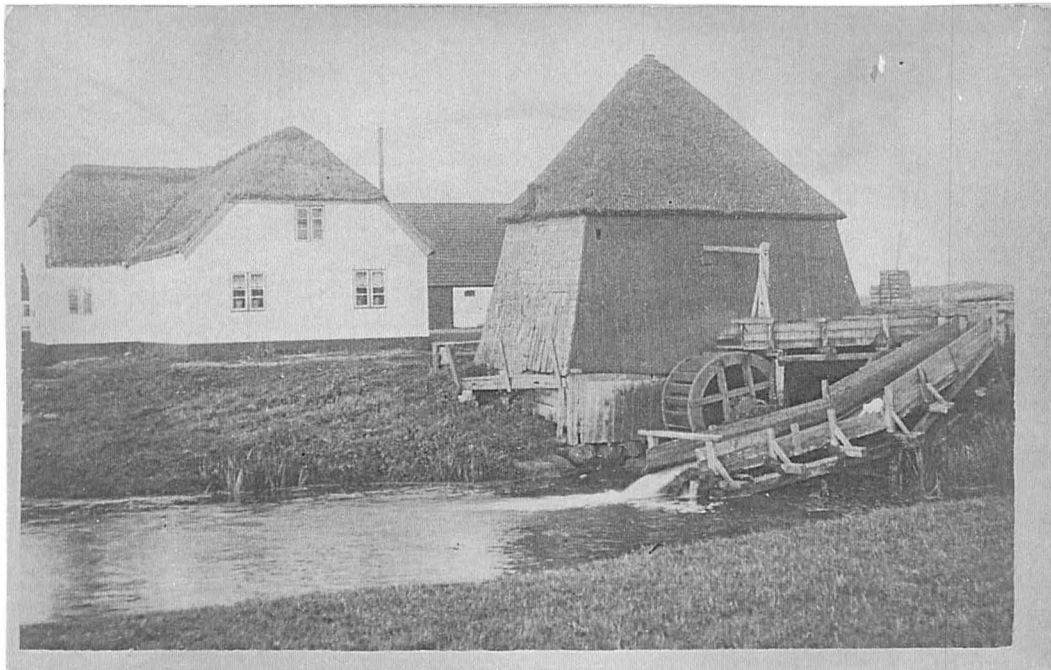

Billedarkiv:

Den Møllehistoriske Samling, DK-8260 Viby J., - Copyright.

02. Mellemølle,
Thisted amt.

11.02.06

Fotograf: Postkort

Neg. no.: kopi

Dato: o. 1915-20