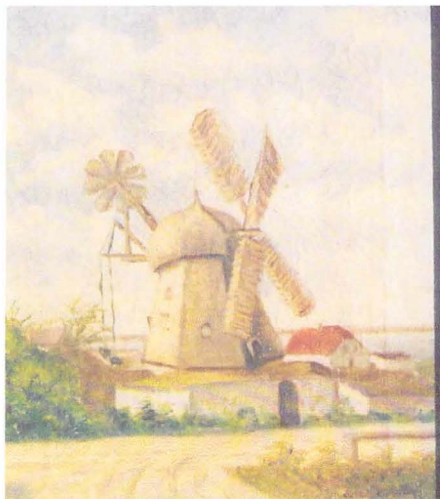

FTIM/NEG. NO.

EVT. FREDNING:

Kopi af foto, ca. 1915

ALMENT IØVRIGT:

+ ♂

NUV. EJER:

REGISTRANT: BERTEL LARSEN

DATO: 28.10.1988

- tilkendegivelse:

- motivet kan med vanskelighed, - saa dog identificeres som værende som titlen: **Mellem Mølle**, Thisted købstad & amt.
- vanskeligheden bestaar i, at der foreligger proportionsforvrængning af møllens corpus, samt at de nærmeste omgivelser fremstaar med kunstneriske friheder.
- motiver viser dog møllen efter at den omkr. 1918-20 havde gennemgaaet en større renovering, bl.a. havde faaet løgformet hat, selvkrøjer (8-bladet vindrose) og selvsvikker-vinger.
- Mellem Mølle, - der ogsaa blot omtaltes som "møllen paa Østerbakken" var den ene af byens 4 møller, 2 øst for byen (Aalborgvejen) samt 2 mod nordvest.