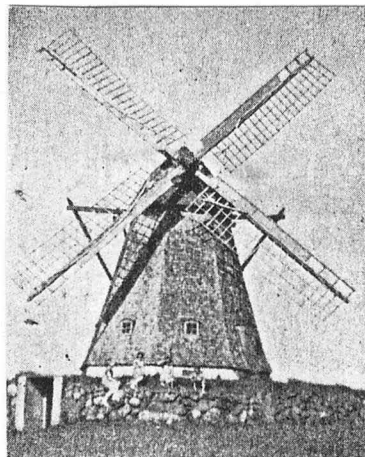

ol. GULLERUP MØLLE

Arkiv reg. no.: 11.04.10

Bjergby sogn, Morsø Nørre herred,

Thisted amt.

Vindmølle/+ ⚓

Matr. no.:

Synonym:

Foto:

Kort snit:

Film/ neg. no.:

Fredning:
andet:

Alment iøvrigt:

+ ⚓

- Gullerup Mølle var oprindeligt opført som gaardmølle ved Overgaard, Sundby sogn (02.-11.04.08) i 1817.
- 1877 erhvervedes den til nedtagning og flytning, hvor den samme aar genopførtes paa Gullerup møllested.
- møllen var oprindeligt ved Overgaard af "jordstryger"-type, men ved genopførelse anlagdes den paa en jordvold med gennemkørsel.
- undermølle - 8-kantet - i en etage nedgravet i voldfylden, opført i teglsten.
- 8-kantet krop i træ til hatten, spaanklædt. Hat af "omvendt-baad"-type, spaanklædt. Oprindeligt havde møllen før flytningen været straatækket, men beklædtes i Gullerup helt med spaan.
- krøjning med svans og sejlrigning, vingefang 26 alen.