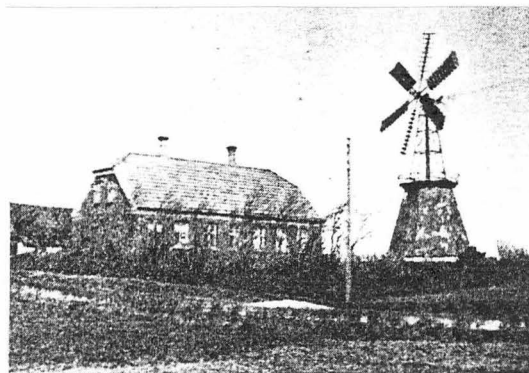

01. T Ø V I N G M Ø L L E

Arkiv reg. no.: 11.04.03

Galtrup sogn, Morsø Nørre herred,

Thisted amt.

Vindmølle/⌘

Matr. no.:

Synonym:

Foto:

Kort snit:

Film/ neg. no.:

Fredning:
andet:

Alment iøvrigt:

⌘
o

- møllen var oprindeligt opført - uvist hvornaar - ved Tinghøje, men flyttedes 1873 til Tøving af møller Søren Kristensen.
- møllen af "jordstryger"-type var opført øst for mølle-gaarden.
- undermølle/grund 8-kantet, sat af teglsten.
- 8-kantet krop i træ til hatten, spaanklædt. Løgformet hat, spaanklædt. Vingefang 26 alen.
- 1914 ombyggedes møllen, hvor hat og vinger demonteredes, og istedet opsattes en 40 fods klapsejlsvindmotor. Som hjælpekraft installeredes en 10 hk. el-motor.
- 2/2 -trind gearing til 2 melkværne. Valse drevet af hjælpekraft.