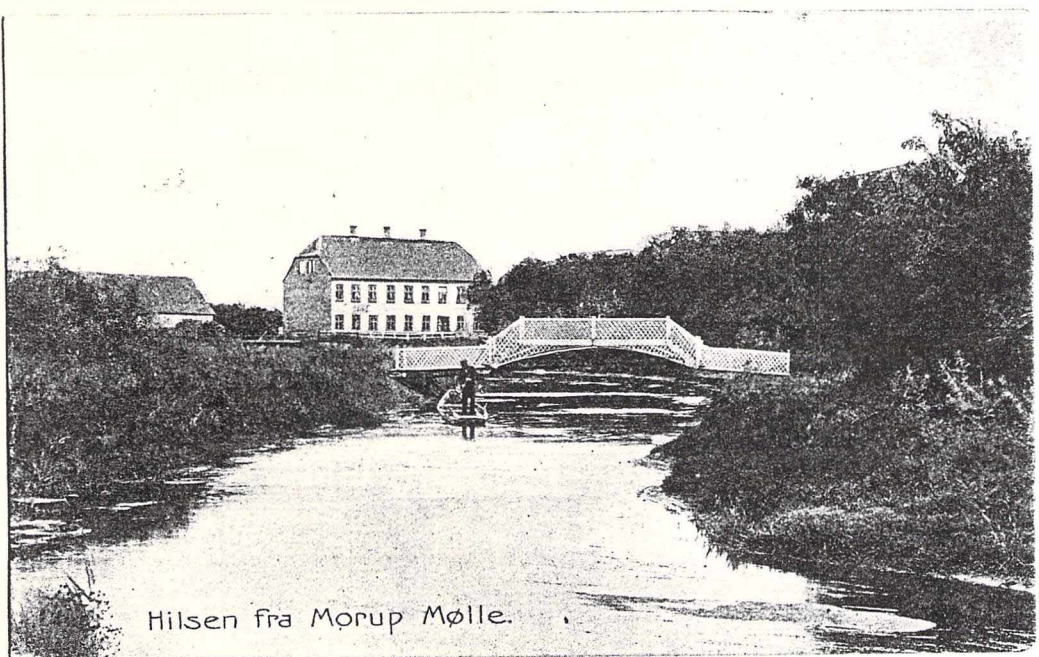

Bertel Larsen

DK-8260 VIBY J.

MORUP MØLLE

Arkiv No.:

THISTED AMT

Side/del:

Hilsen fra Morup Mølle.

Kopi postkort; o. 1907