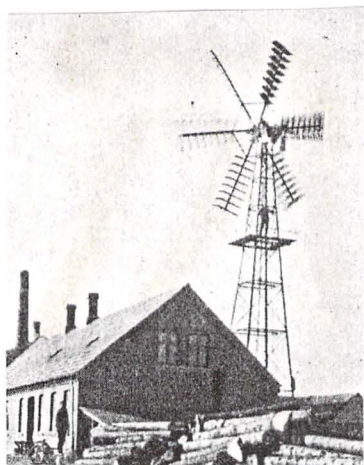

01. SKJÆVE MOTORMØLLE

Arkiv reg. no.: 10.02.06

SKJÆVE SOGN, DRONNINGLUND HERRED

HJØRRING AMT

MATR. NO.:

SYNONYM:

KORT BILDT:

FTIM/NEG. NO.

EVT. FREDNING:

ALMENT IØVRIGT:

- vindmølle, der foruden mølleri driver savværk og karetsmageri.

NUV. EJER:

REGISTRANT:

DATO: