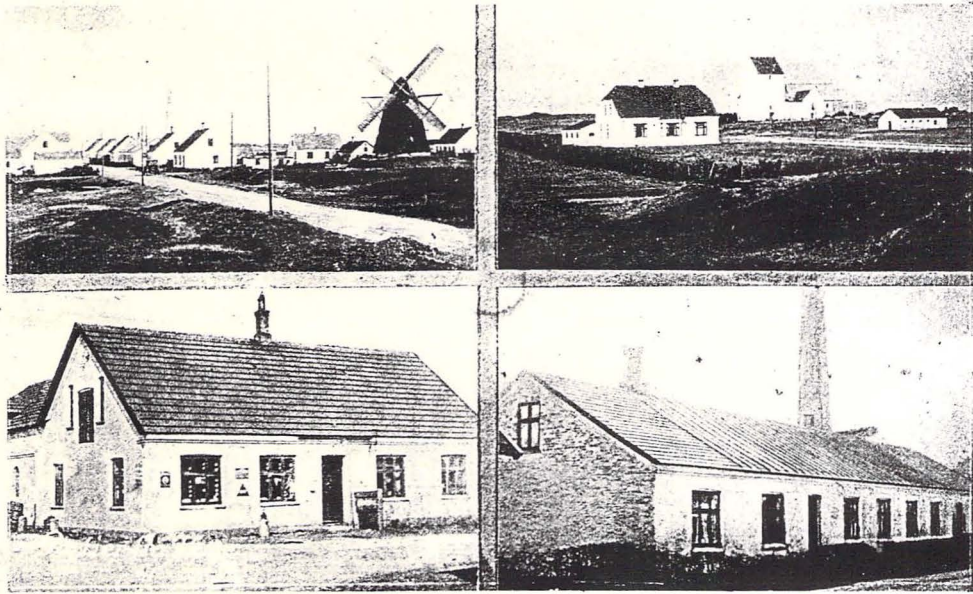

01. HUNE MØLLE

Arkiv No.: 10.04.05

HJØRRING AMT

Side/del:

Kopi postkort; o. 1942

Bertil Larsen
DK-8260 VIBY J.

I

HUNE ♂
HUNE SOGN
HVEJBO
HJØRRING