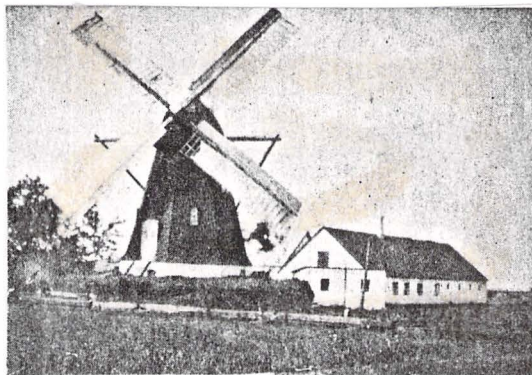

01. STENUM MØLLE

Arkiv reg. no.: 10.01.13

STENUM SOGN, BERGLUM HERRED

HJØRRING AMT

+ ♂

MATR. NO.:

SYNONYM:

KORT BENT:

FTM/NEG. NO.

EVT. FREDNING: ☐

ALMENT IØVRIGT:

1. + ♂
2. Stenum Mølle er en tilflytter fra Hammelmose 01-10.01.11 opført uendt uopnaar.
   - 1885 køber den og flyttes til Stenum af møller Thomas Kristian Jensen.
   - holl. vindmølle; løgformet hat, krøjning med svæls, sejlnøgning, vingefang 24 alen.
   - o. 1919 install. en 12 hk. Deutz motor som hjælpekraft.

NUV. EJER:

REGISTRANT: BERTEL LARSEN

DATO: 24. JULI 1969

09
03.01.88