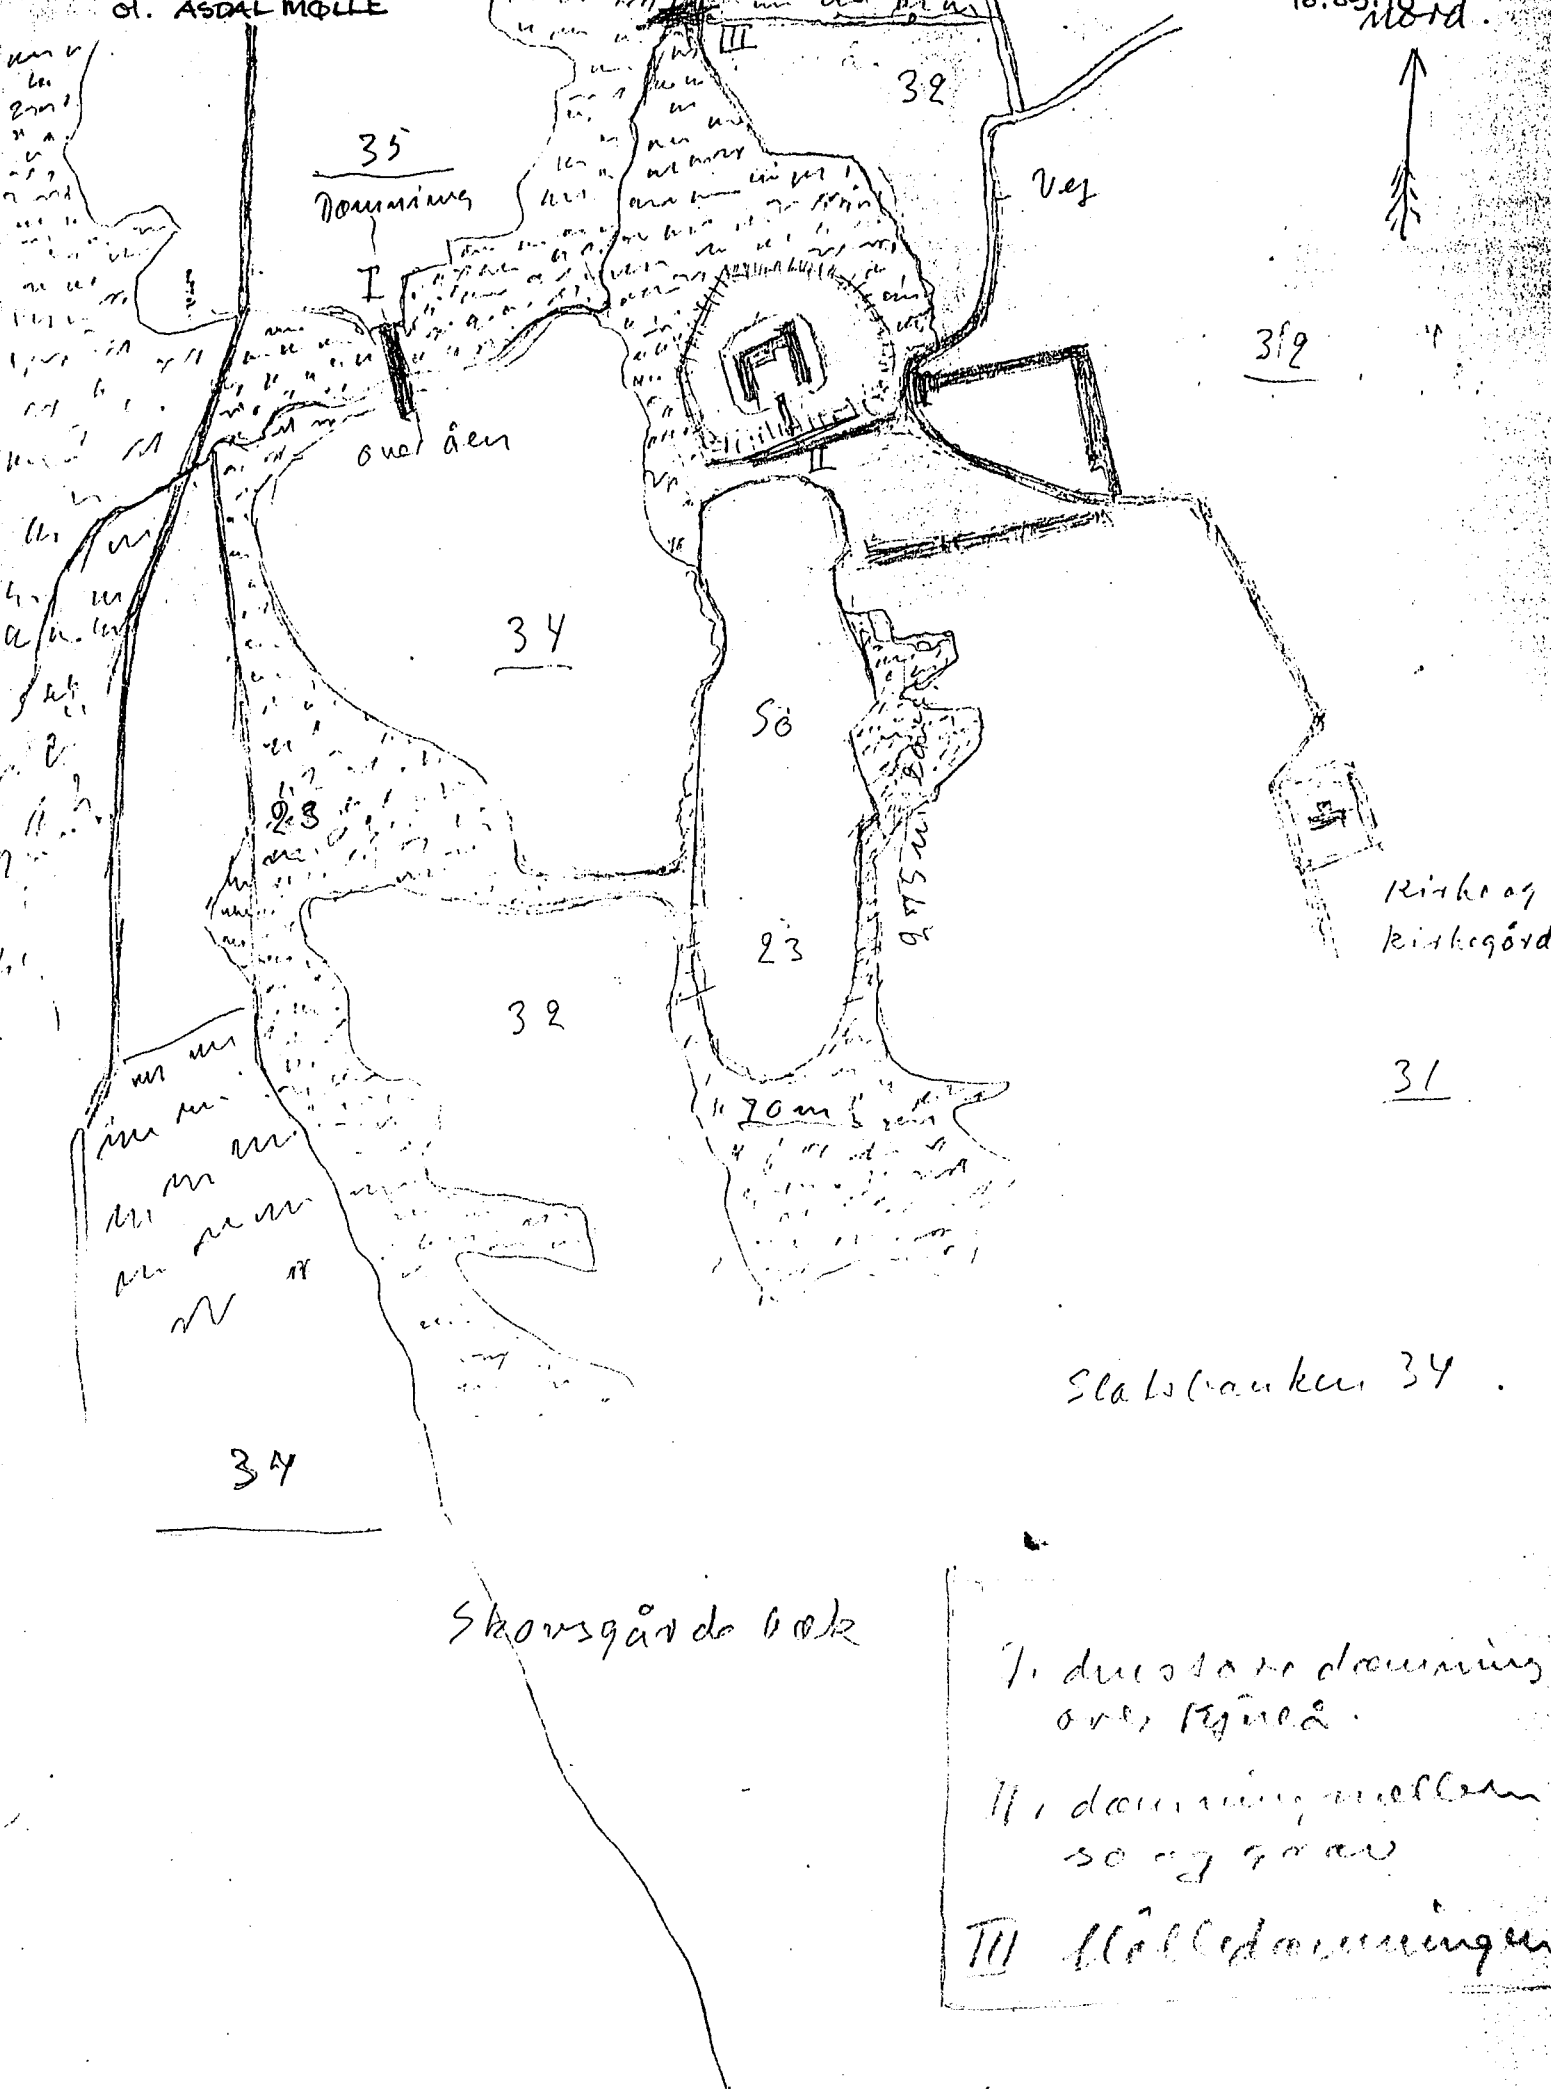

Stalsbanke 34 .

Skovsgårds bæk

- I. drosser damming over figuren.
- II. damming mellem sø og grave
- III. fløddamminger

Kort over Asdal-Mølle med oplysning

Graveshals