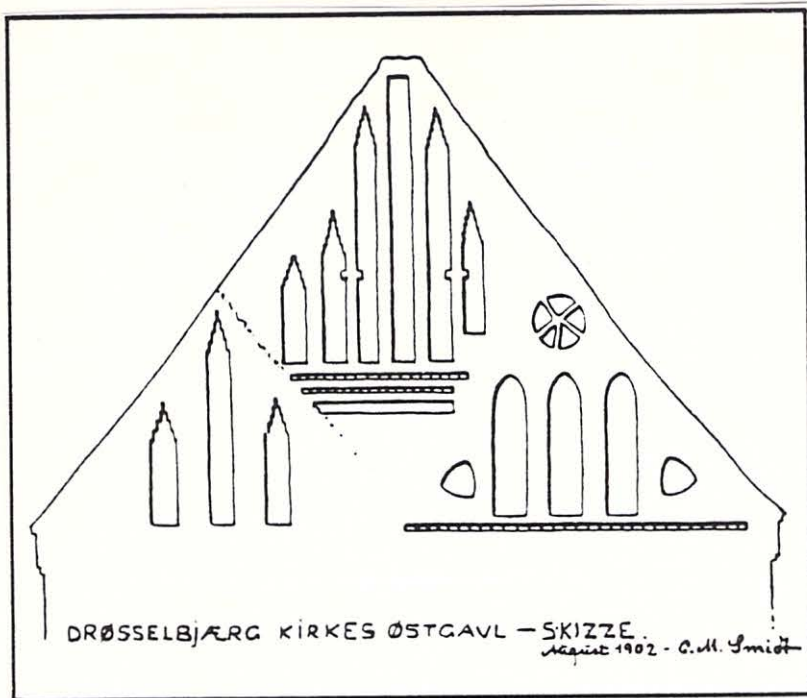

Løve Herred, Holbæk amt.

Drøsselbjerg Kirke.

- skitse af kirkens østgavl, ved ark.  
C.M. Smidt i "Architekten" 1905-06.