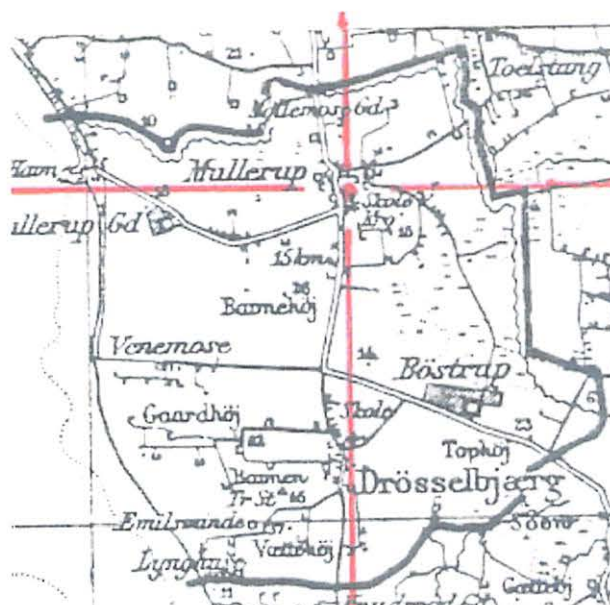

03. Mullerup Mølle,

3.02.15

Drøsselbjerg sogn, Løve herred,
Holbæk amt.

© Den Møllehistoriske Samling, Voerladegaard, DK – 8660 Skanderborg.

Matrikel no.: - ikke oplyst

Synonym:

Registrant: Bertil Larsen

Dato:

Historiske forhold – sammendrag: (Vindmølle)

Bygningsfredning:

Billedarkiv: - se nedenfor

Adresse:

UTM:

(IMNI DK -)