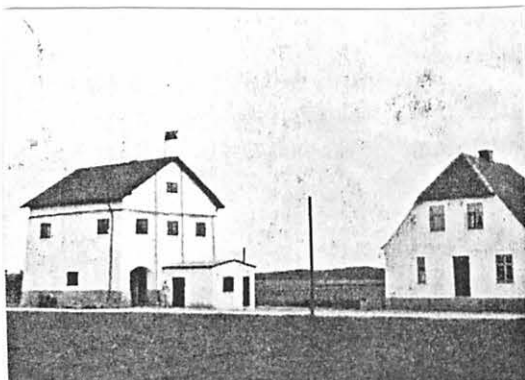

03. MULLERUP MØLLE

Drøsselbjerg sogn, Løve herred,

Holbæk amt.

Arkiv reg. no.: 3.02.15

Vindmølle/+ ⚙

Matr. no.:

Synonym: Munkerup Mølle

Foto: ca. 1934